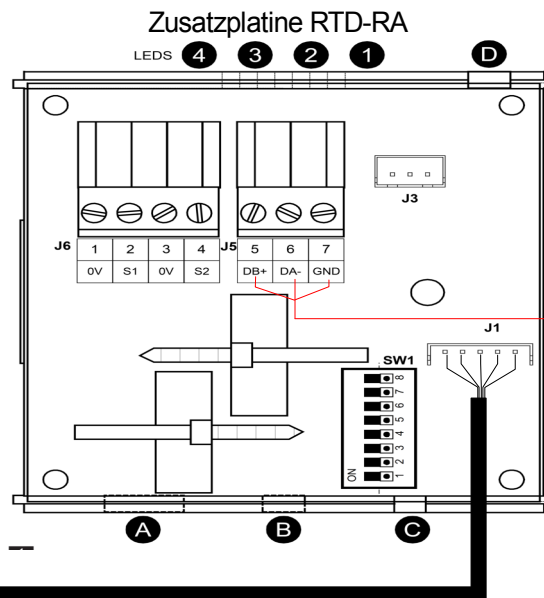

Splitgeräte Daikin

S21 (auf Platine Innengerät)

Achtung für Zusatzplatinen
wird zusätzlich benötigt:
Adapter: EKRS21 zwingend notwendig!
Muss separat bestellt werden

Kabel mit der Zusatzplatine
RTD-RA geliefert

Platzierung der Zusatzplatine RTD-RA
mit der Installationsbox KRP4AA93
Platzierung neben Inneneinheit

Weitere Hinweise zur
Platine siehe separate
Spezifikation

MOD BUS

Zusatzplatine RTD-RA

TCA Thermoclima AG