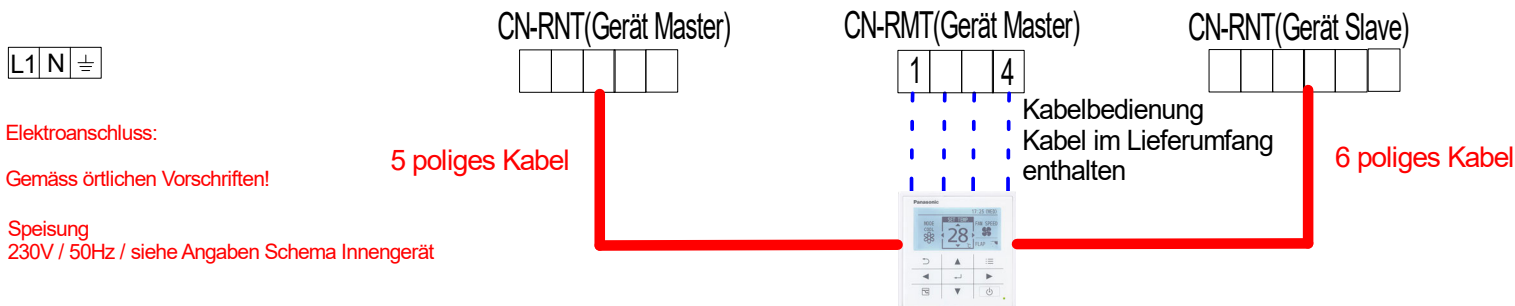

Innengerät YKEA

Aussengerät YKEA

Innengerät YKEA

Aussengerät YKEA

Hauptschalter am Innengerät vorsehen!

2x Kabel aus Zubehör CZ-RCC5  
5 Polig und 6 polig je 5 Meter über Fernbedienung anschliessen

Hinweis: Die Betriebsumschaltung über CZ-RCC5 und die zentrale Steuerung über BMS können nicht gemeinsam verwendet werden.

CU-Z25-71YKEA + CS-Z25-71YKEA  
CZ-RCC5 als Redundanz

TCA Thermoclima AG

Piccardstrasse 13  
9015 St. Gallen  
www.tca.ch

Tel 071 313 99 22  
Fax 071 313 99 29  
info@tca.ch