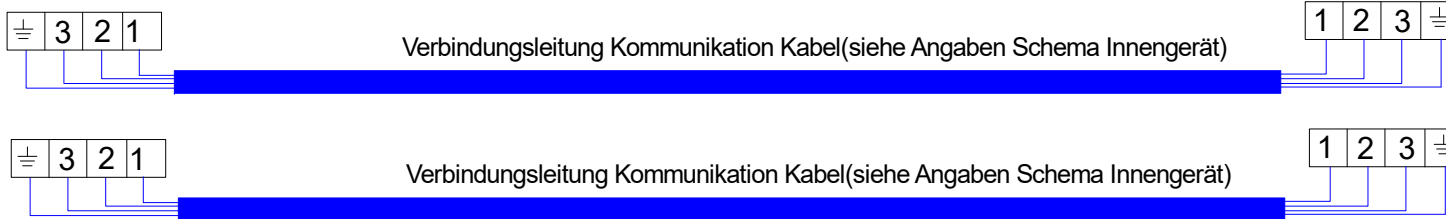

Innengerät YKEA

Aussengerät YKEA

Innengerät YKEA

Aussengerät YKEA

Hauptschalter am Innengerät vorsehen!

2x Kabel aus Zubehör CZ-RCC5  
5 Polig und 6 polig je 5 Meter über Fernbedienung anschliessen

Hinweis: Die Betriebsumschaltung über CZ-RCC5 und die zentrale Steuerung über BMS können nicht gemeinsam verwendet werden.