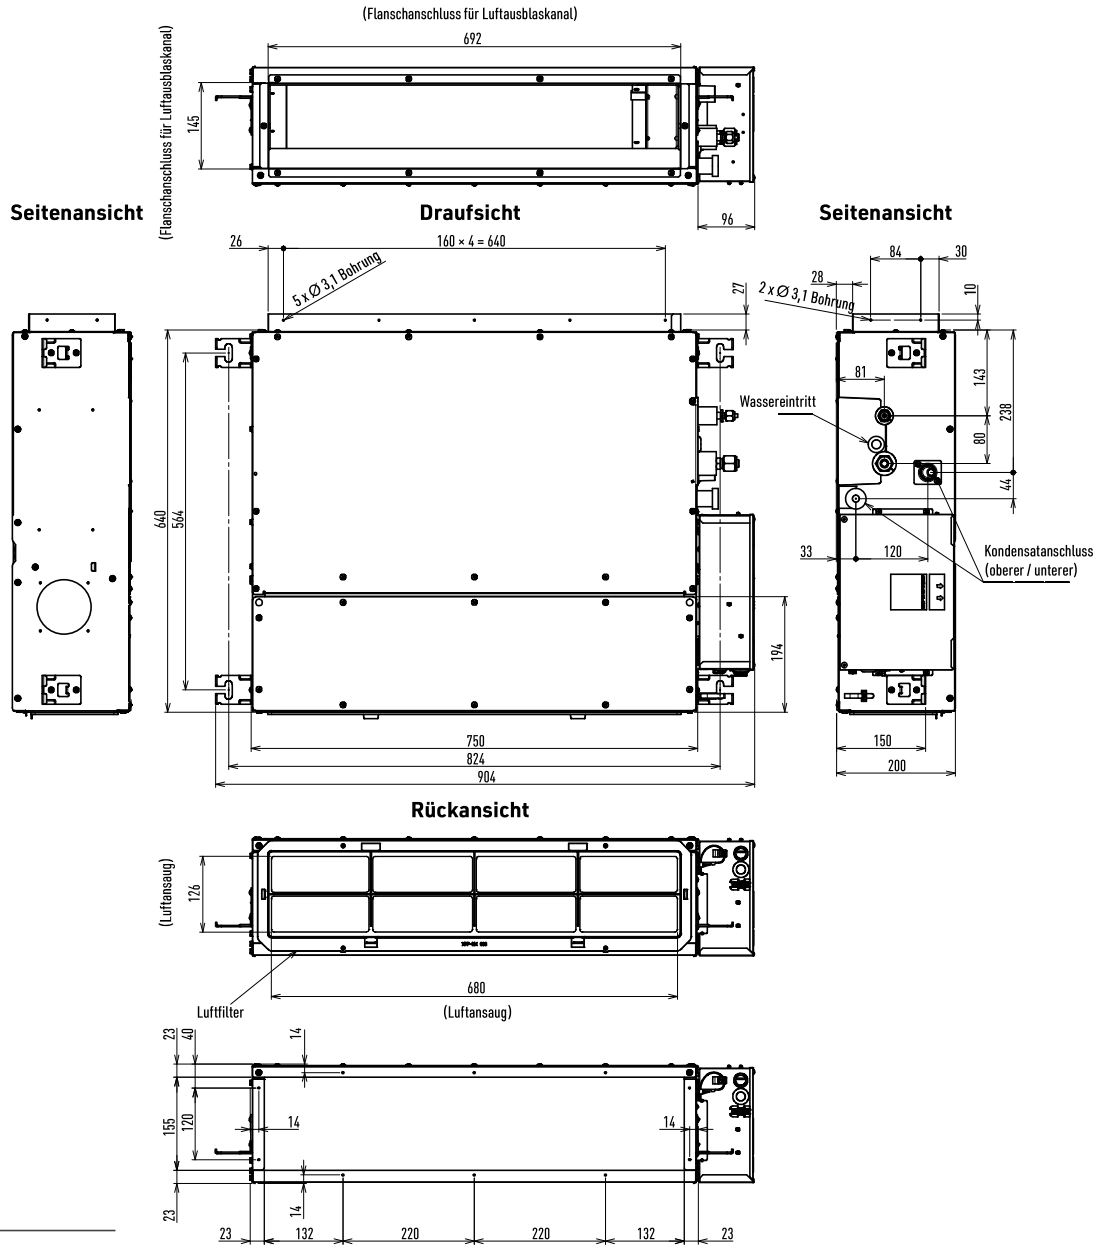

UD3 Kanalgeräte mit niedriger statischer Pressung

CS-Z25UD3EAW // CS-Z35UD3EAW // CS-Z50UD3EAW // CS-Z60UD3EAW

Frontansicht

Aussengeräte

CU-Z25UBEA

Draufsicht

Frontansicht

Seitenansicht

CU-Z35UBEA

Draufsicht

Frontansicht

Seitenansicht

CU-Z50UBEA / CU-Z60UBEA

Draufsicht

Frontansicht

Seitenansicht

Einheit: mm