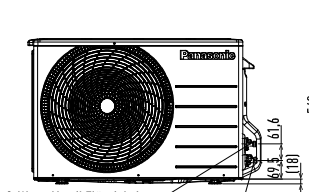

UD3 Kanalgeräte mit niedriger statischer Pressung

CS-Z25UD3EAW // CS-Z35UD3EAW // CS-Z50UD3EAW // CS-Z60UD3EAW

Frontansicht

Aussengeräte

CU-Z25UBEA

Draufsicht

Frontansicht

Seitenansicht

CU-Z35UBEA

Draufsicht

Frontansicht

Seitenansicht

CU-Z50UBEA / CU-Z60UBEA

Draufsicht

Frontansicht

Seitenansicht