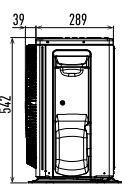

UD3 Kanalgeräte mit niedriger statischer Pressung

CS-Z25UD3EAW // CS-Z35UD3EAW // CS-Z50UD3EAW // CS-Z60UD3EAW

Frontansicht

Aussengeräte

CU-Z25UBEA

Draufsicht

Frontansicht

Seitenansicht

CU-Z35UBEA

Draufsicht

Frontansicht

Seitenansicht

CU-Z50UBEA / CU-Z60UBEA

Draufsicht

Frontansicht

Seitenansicht

Einheit: mm