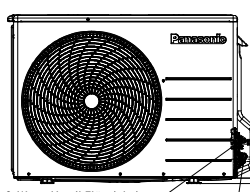

UD3 Kanalgeräte mit niedriger statischer Pressung

CS-Z25UD3EAW // CS-Z35UD3EAW // CS-Z50UD3EAW // CS-Z60UD3EAW

Frontansicht

Aussengeräte

CU-Z25UBEA

Draufsicht

Frontansicht

Seitenansicht

CU-Z35UBEA

Draufsicht

Frontansicht

Seitenansicht

CU-Z50UBEA / CU-Z60UBEA

Draufsicht

Frontansicht

Seitenansicht